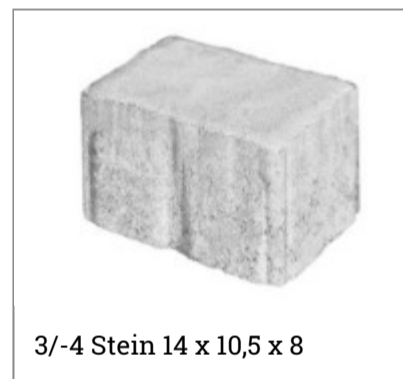

Unser Lausitzer Rustikal mit seiner markanten Kontur verleiht dank unregelmäßig geformter Kanten und besonderer Oberfläche Ihren Außenanlagen ein romantisches Gesamtbild.

Durch das passende Kreissortiment können die Flächen auch optisch belebt werden. Die Harmonie des Steinsystems mit historischer wie auch moderner Bausubstanz, gute Begehbarkeit, einfache Verlegung sowie sein hoher gestalterischer Wert zählen zu den großen Vorteilen. Kombinieren Sie die einzelnen Steinformate einfach beliebig entsprechend Ihren individuellen Ideen und Wünschen!

Formate

Ansprechpartner

Pia Metzner

Fon: 035933-38321

Fax: 035933-38391

Mail:

pia.metzner@kunaschk.de

Martin Noack

Fon: 035933-38325

Fax: 035933-38395

Mail:

martin.noack@kunaschk.de

Silvia Gurio

Fon: 035933-38323

Fax: 035933-38393

Mail:

silvia.gurio@kunaschk.de