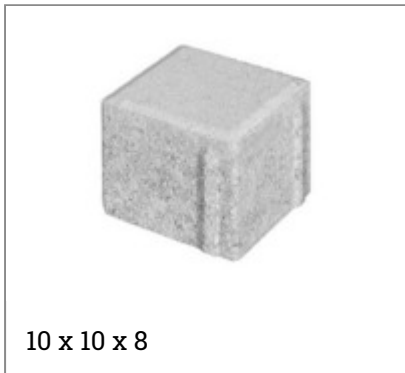

Der Rechteckstein bietet Ihnen eine Vielzahl von Verlegemustern.

Dabei stehen dem Gestalter eine nahezu unbegrenzte Auswahl für individuelle Ideen bzw. zusätzliche Kombinationsmöglichkeiten mit dem Quadratstein zur Verfügung.

Formate

Ansprechpartner

Pia Metzner

Fon: 035933-38321

Fax: 035933-38391

Mail:

pia.metzner@kunaschk.de

Martin Noack

Fon: 035933-38325

Fax: 035933-38395

Mail:

martin.noack@kunaschk.de

Silvia Gurio

Fon: 035933-38323

Fax: 035933-38393

Mail:

silvia.gurio@kunaschk.de