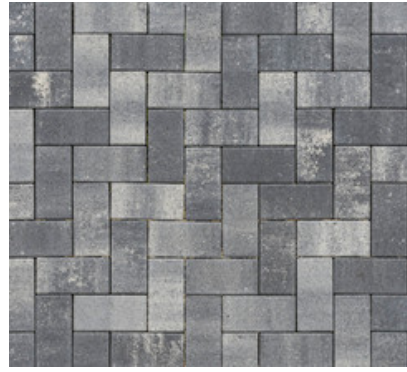

RECHTECKSTEIN
weißschwarz 8cm
Verlegung im
Fischgrätverband

<https://www.kunaschk.de/de/Quadratstein--Rechteckstein/>
15.01.2025

DIE MISCHUNG MACHT'S